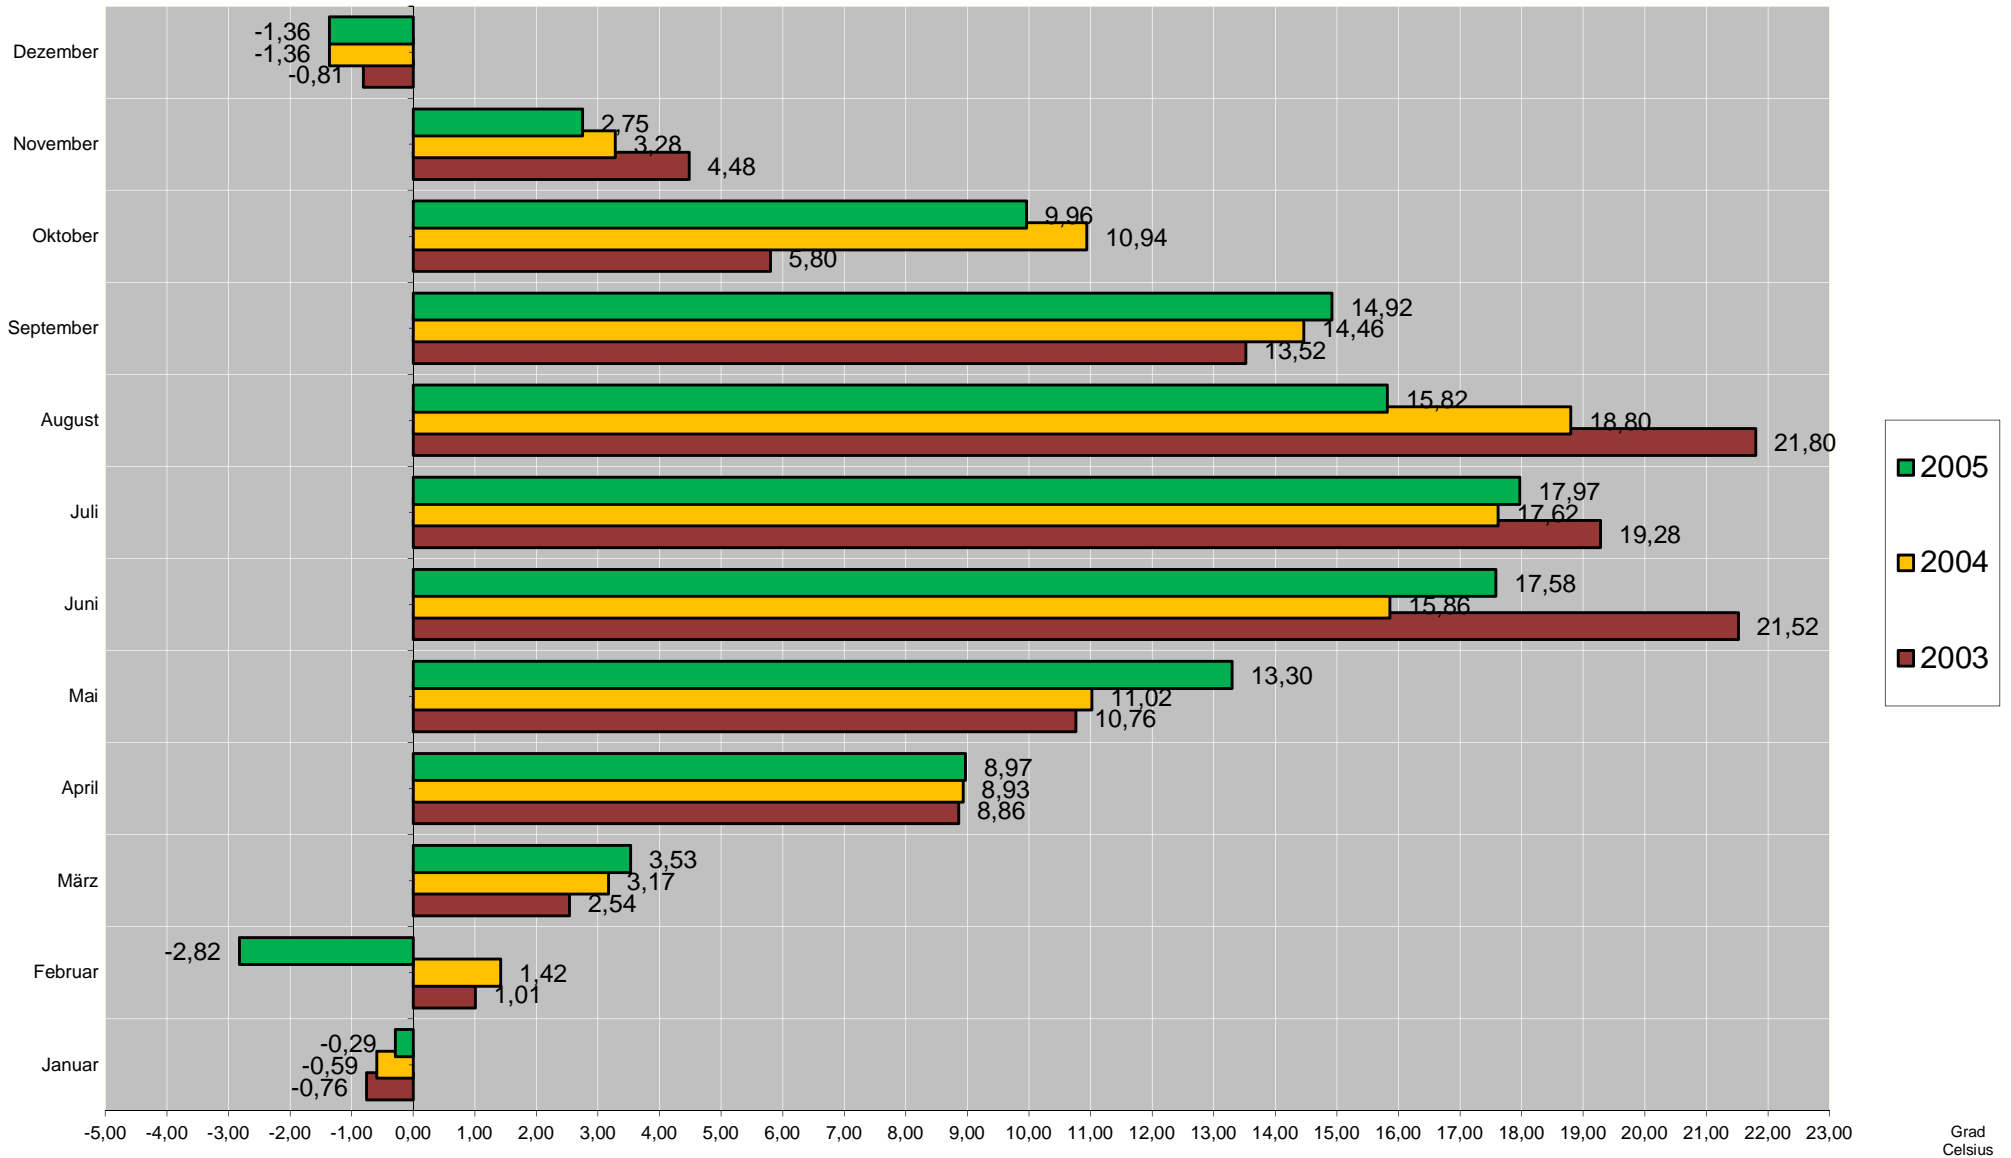

Wetterstation Mindelheim Monatliche Durchschnittstemperaturen 2003 bis 2005

Grad Celsius