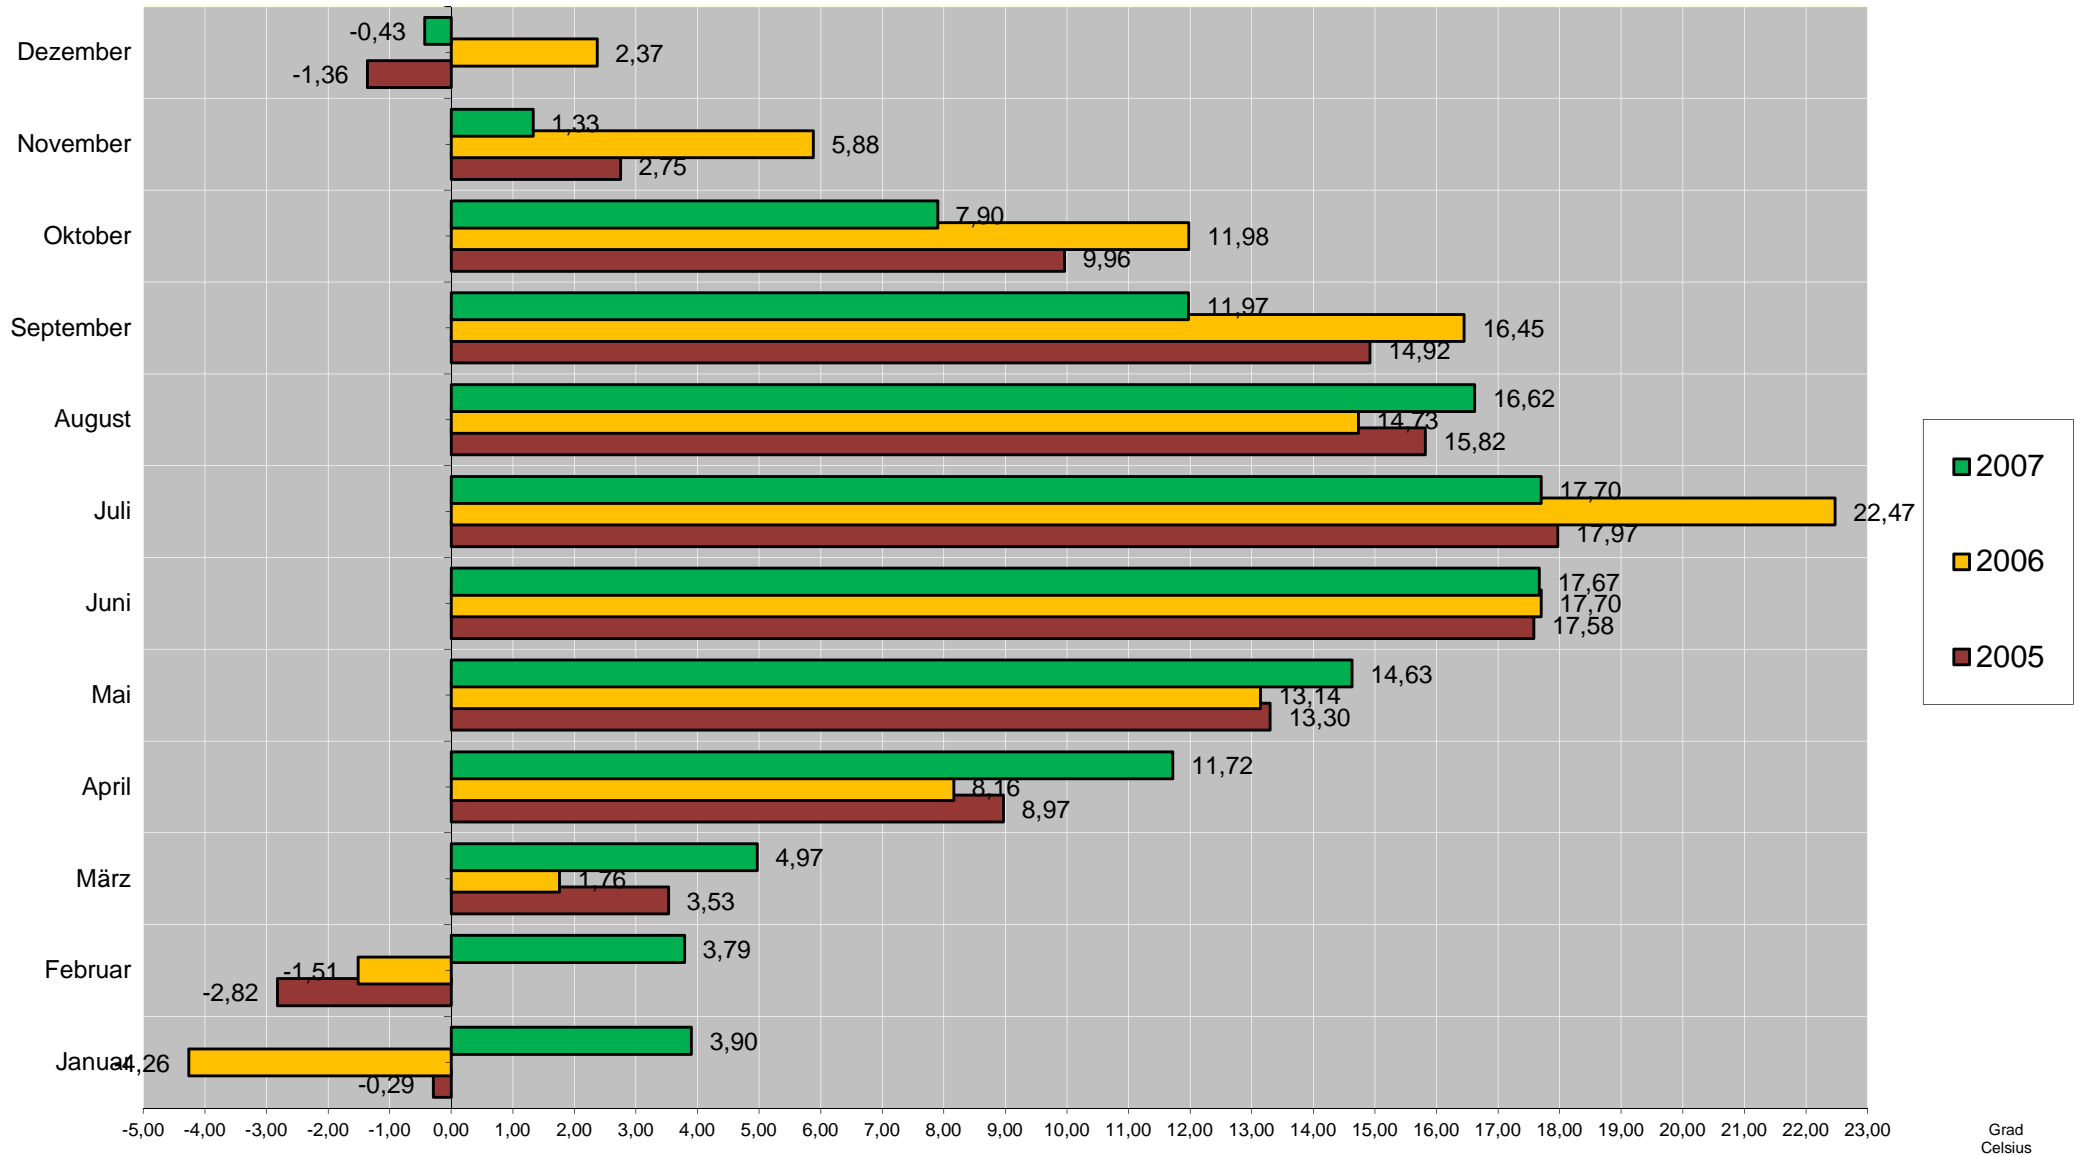

Wetterstation Mindelheim

Monatliche Durchschnittstemperaturen 2005 bis 2007

Grad Celsius