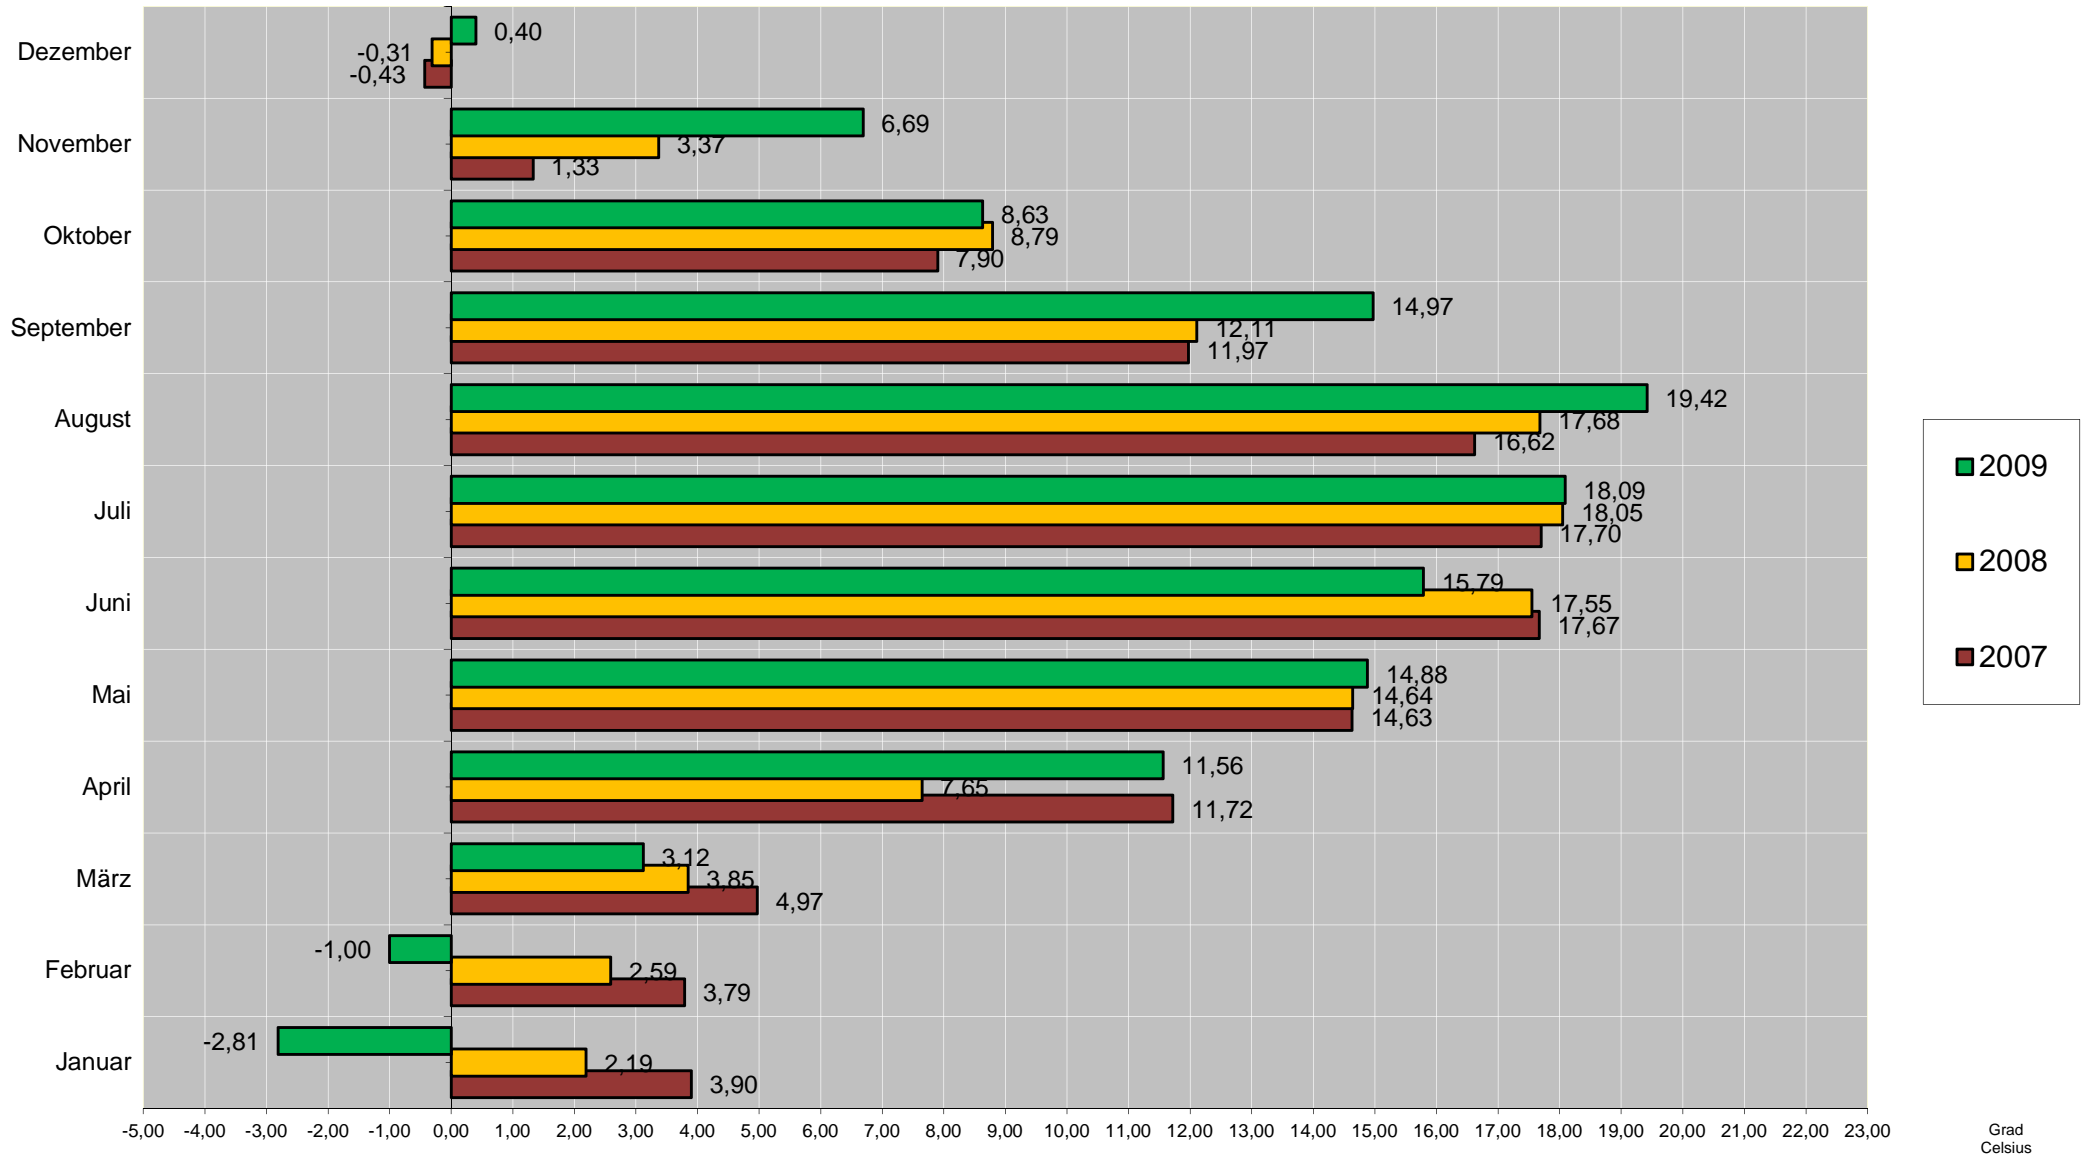

Wetterstation Mindelheim

Monatliche Durchschnittstemperaturen 2007 bis 2009

Grad Celsius