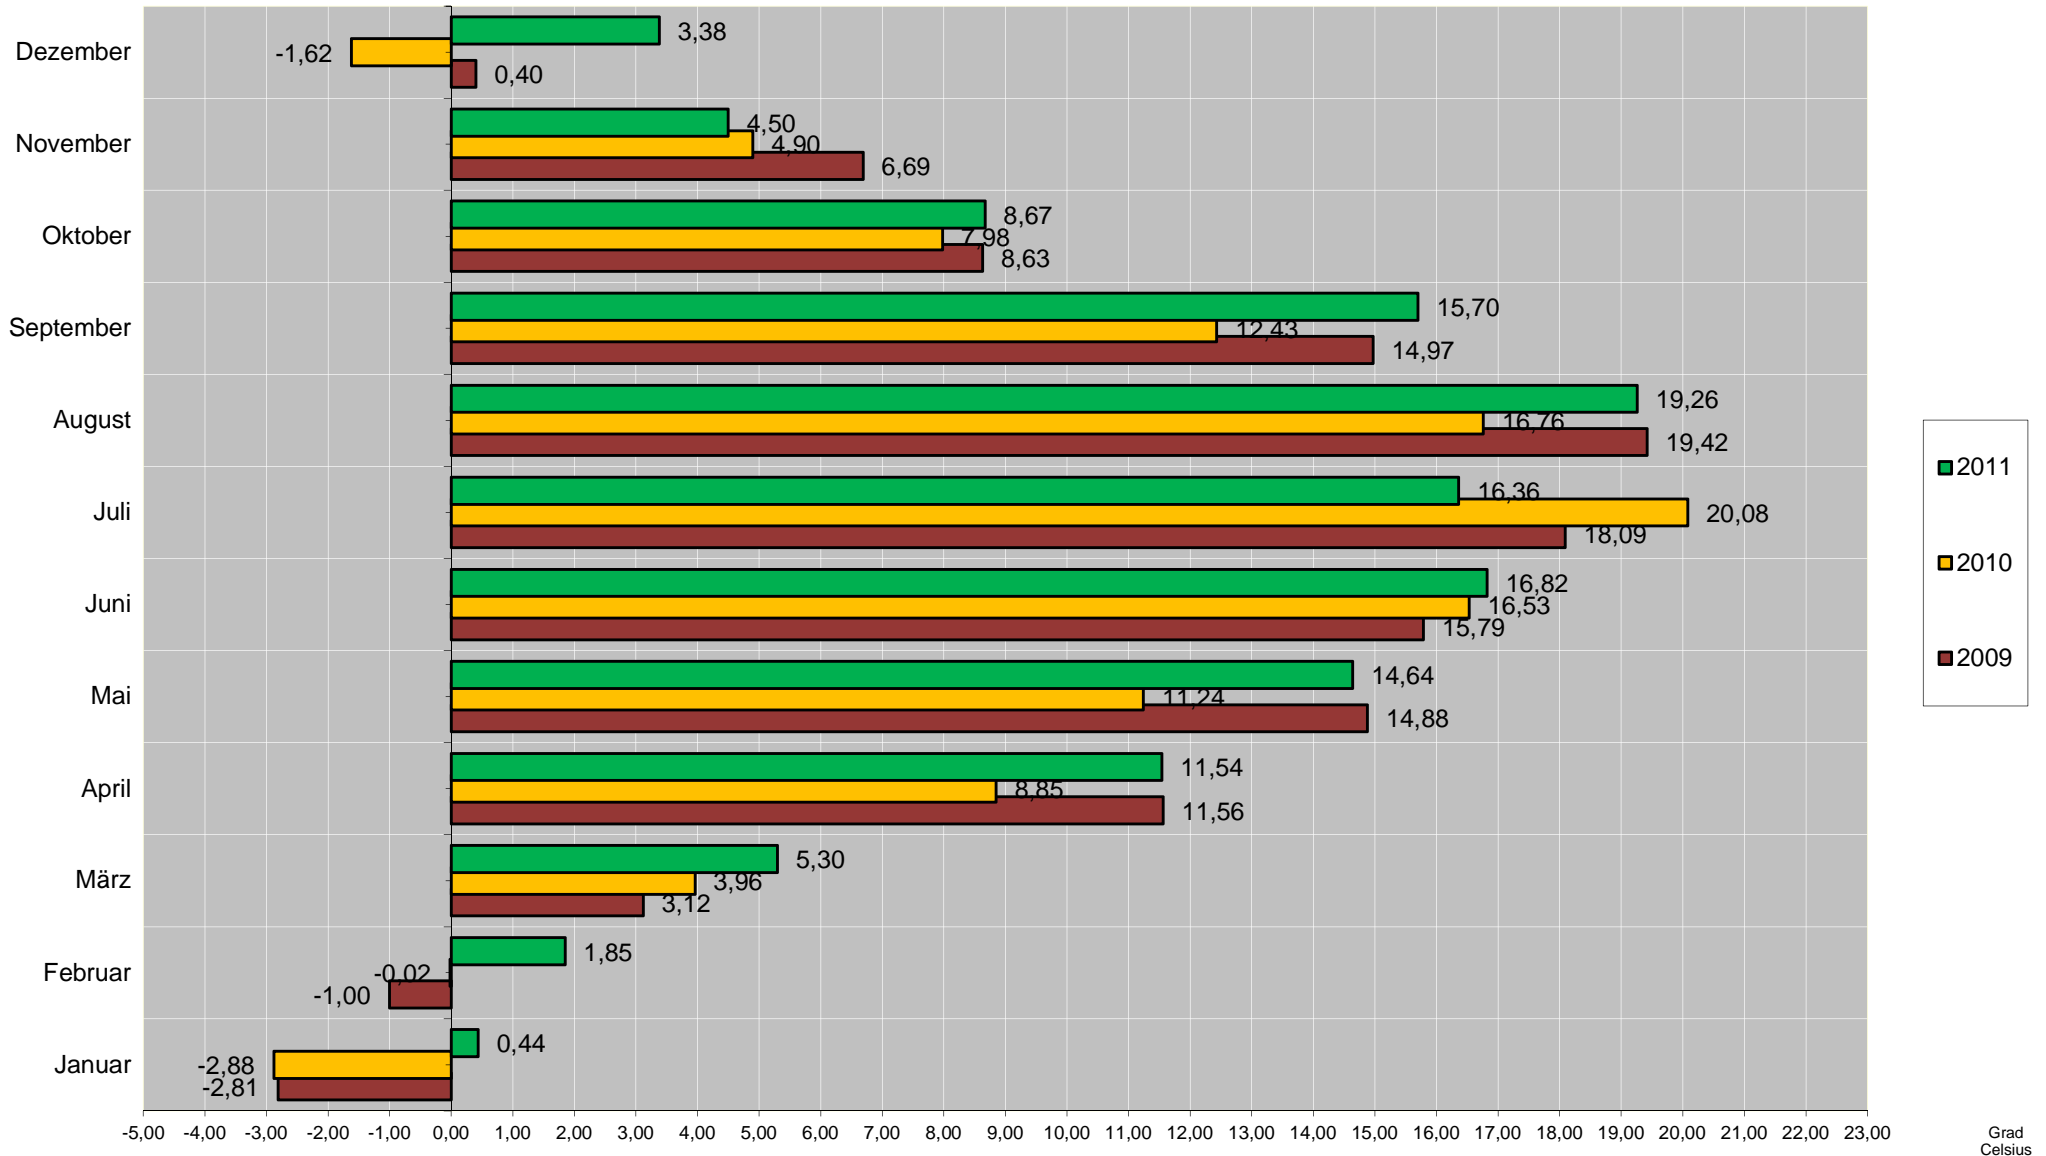

Wetterstation Mindelheim Monatliche Durchschnittstemperaturen 2009 bis 2011

Grad Celsius