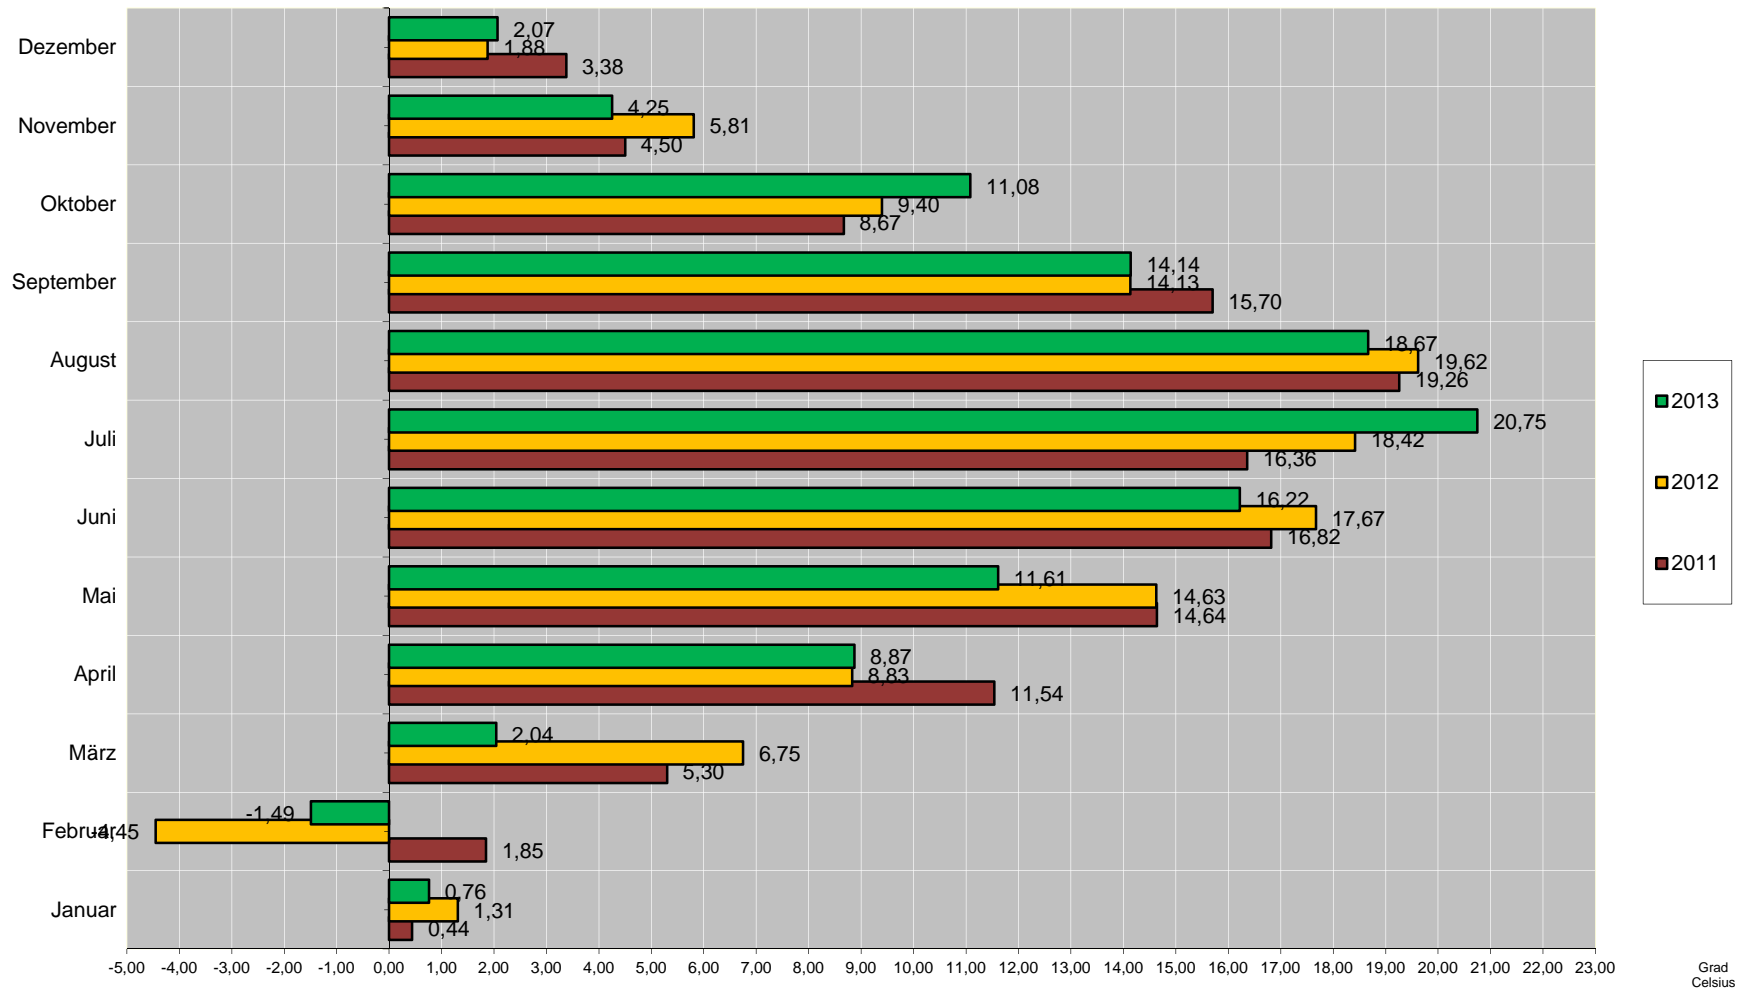

Wetterstation Mindelheim Monatliche Durchschnittstemperaturen 2011 bis 2013

Grad Celsius