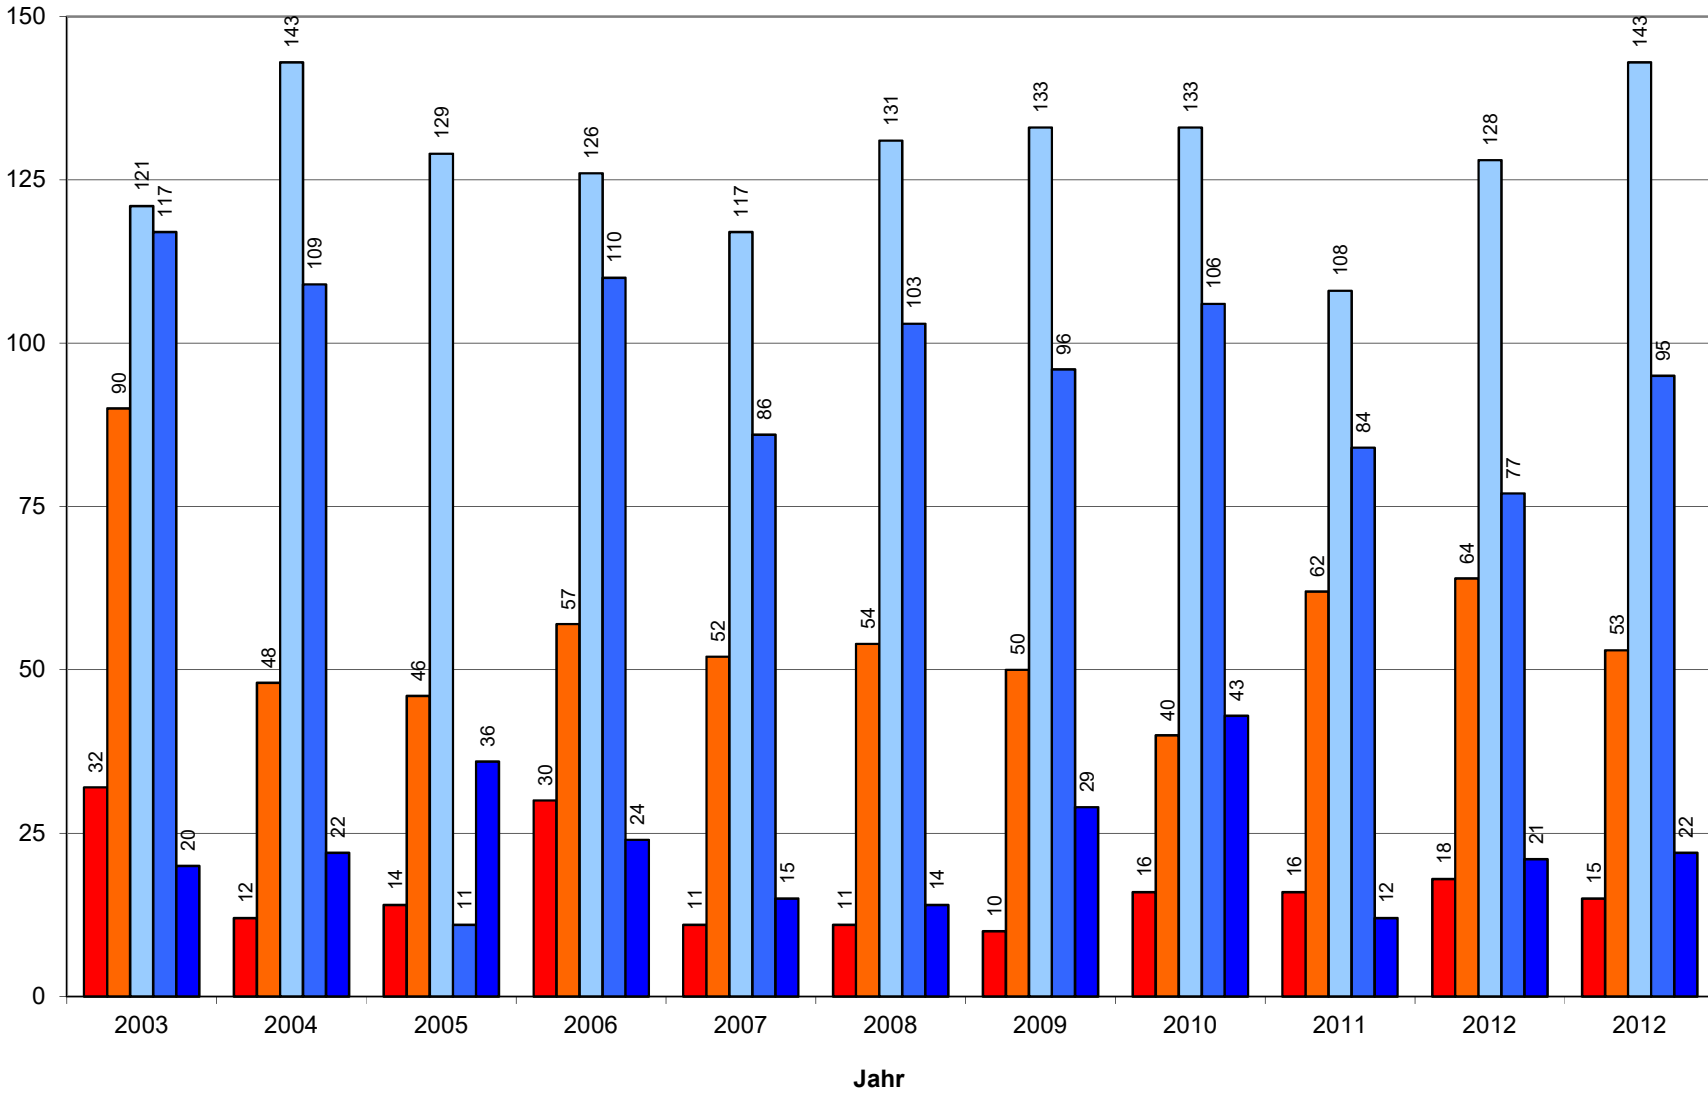

Wetterstation Mindelheim
Kalte/Warme Tage 2003 bis 2012

Tage

- Heiße Tage
- Sommertage
- Kalte Tage
- Frosttage
- Eistage