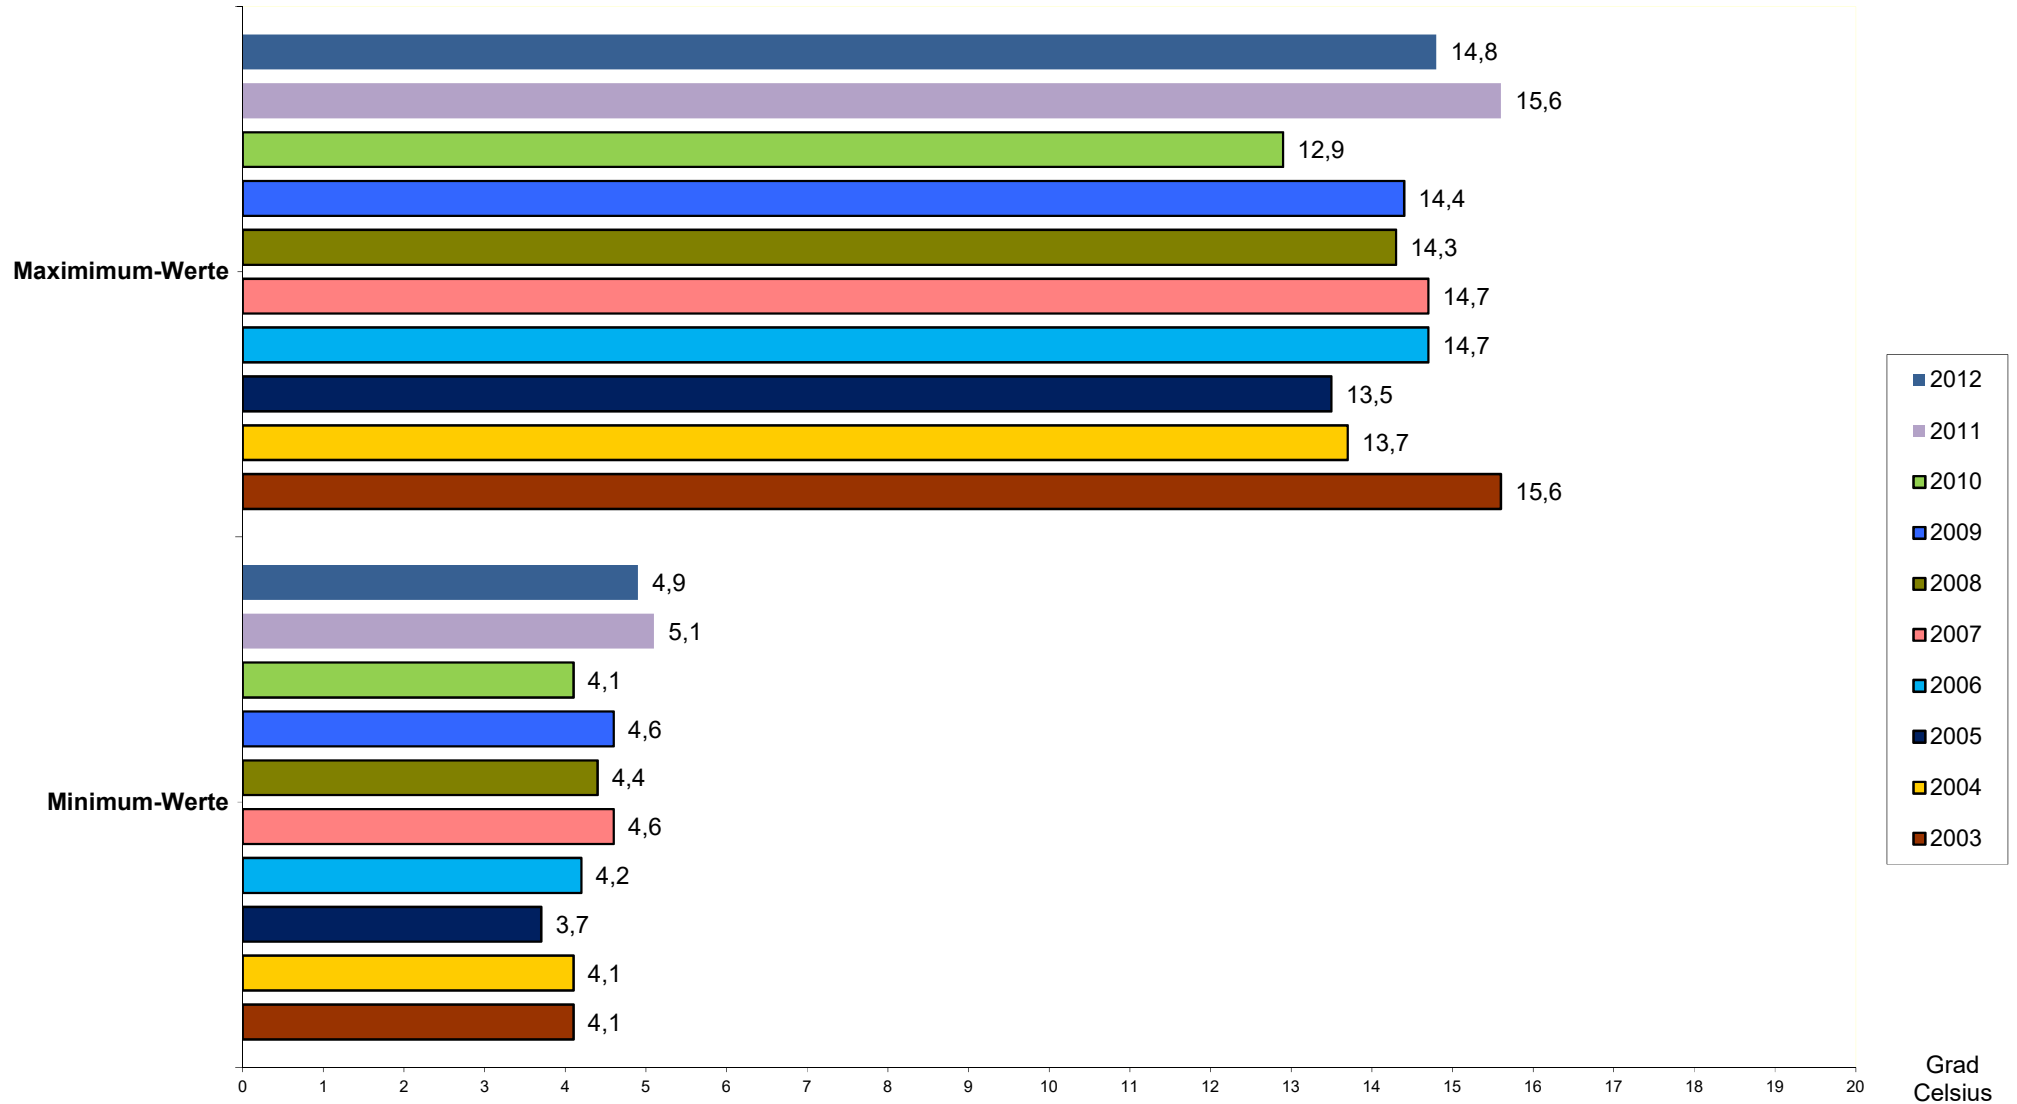

Wetterstation Mindelheim

Jahres-Durchschnittstemperaturen Minimal/Maximal-Werte von 2003 bis 2012

Grad Celsius