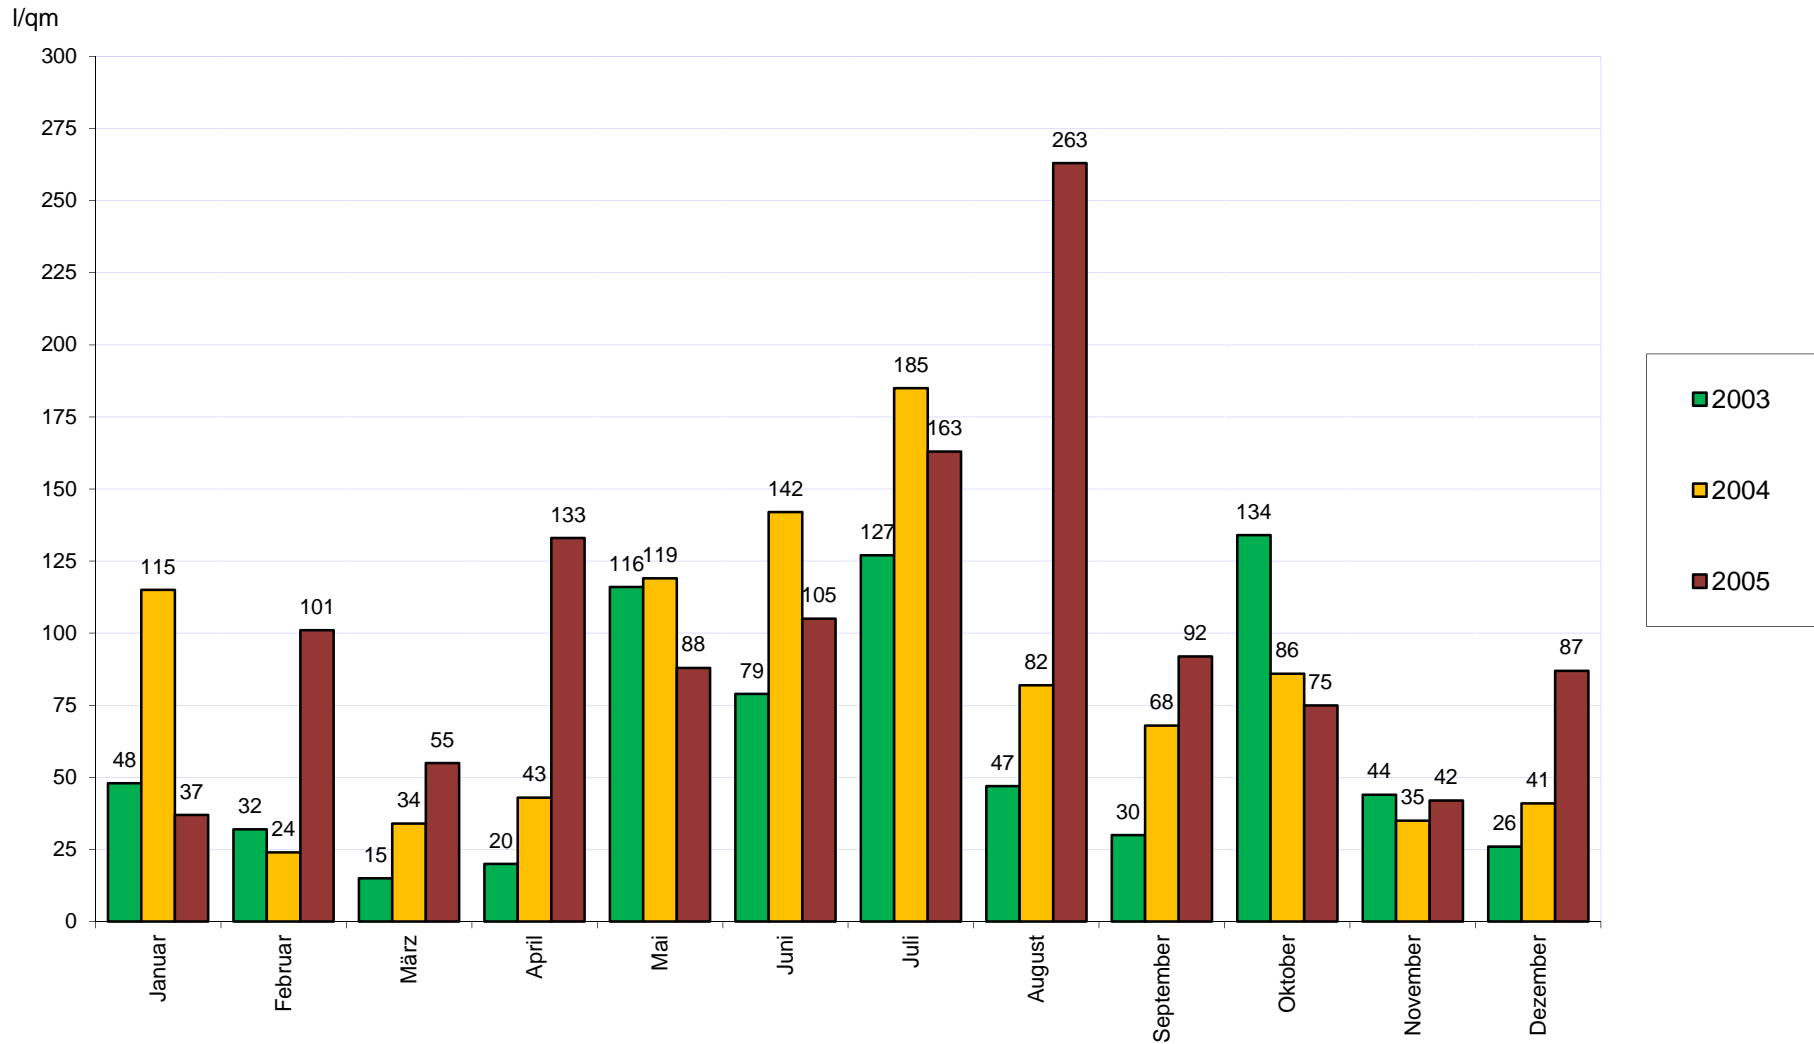

Wetterstation Mindelheim Niederschlagsentwicklung 2003 bis 2005

」